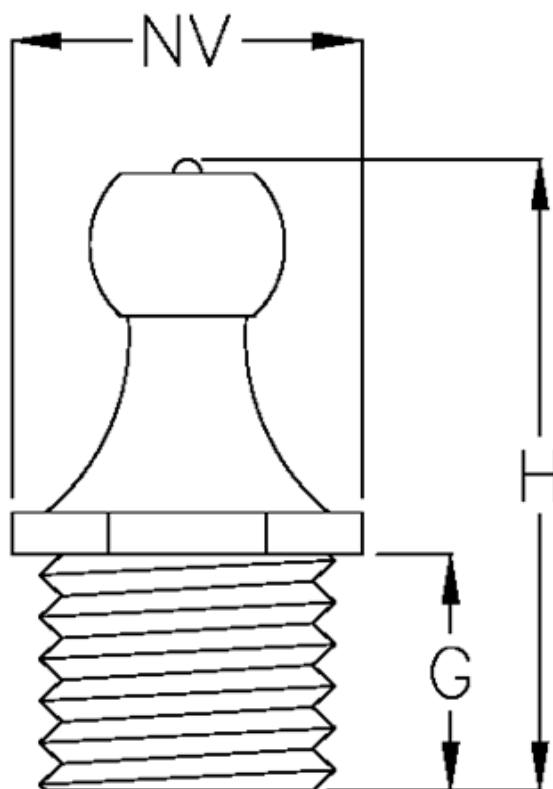

Varenummer: 53090103
Beskrivelse: KLEE keglesmørenippel DIN 71412 Type H1
lige, G3/8

Mål

G	= -
Gevind =	G3/8
H	= -
NV	= -